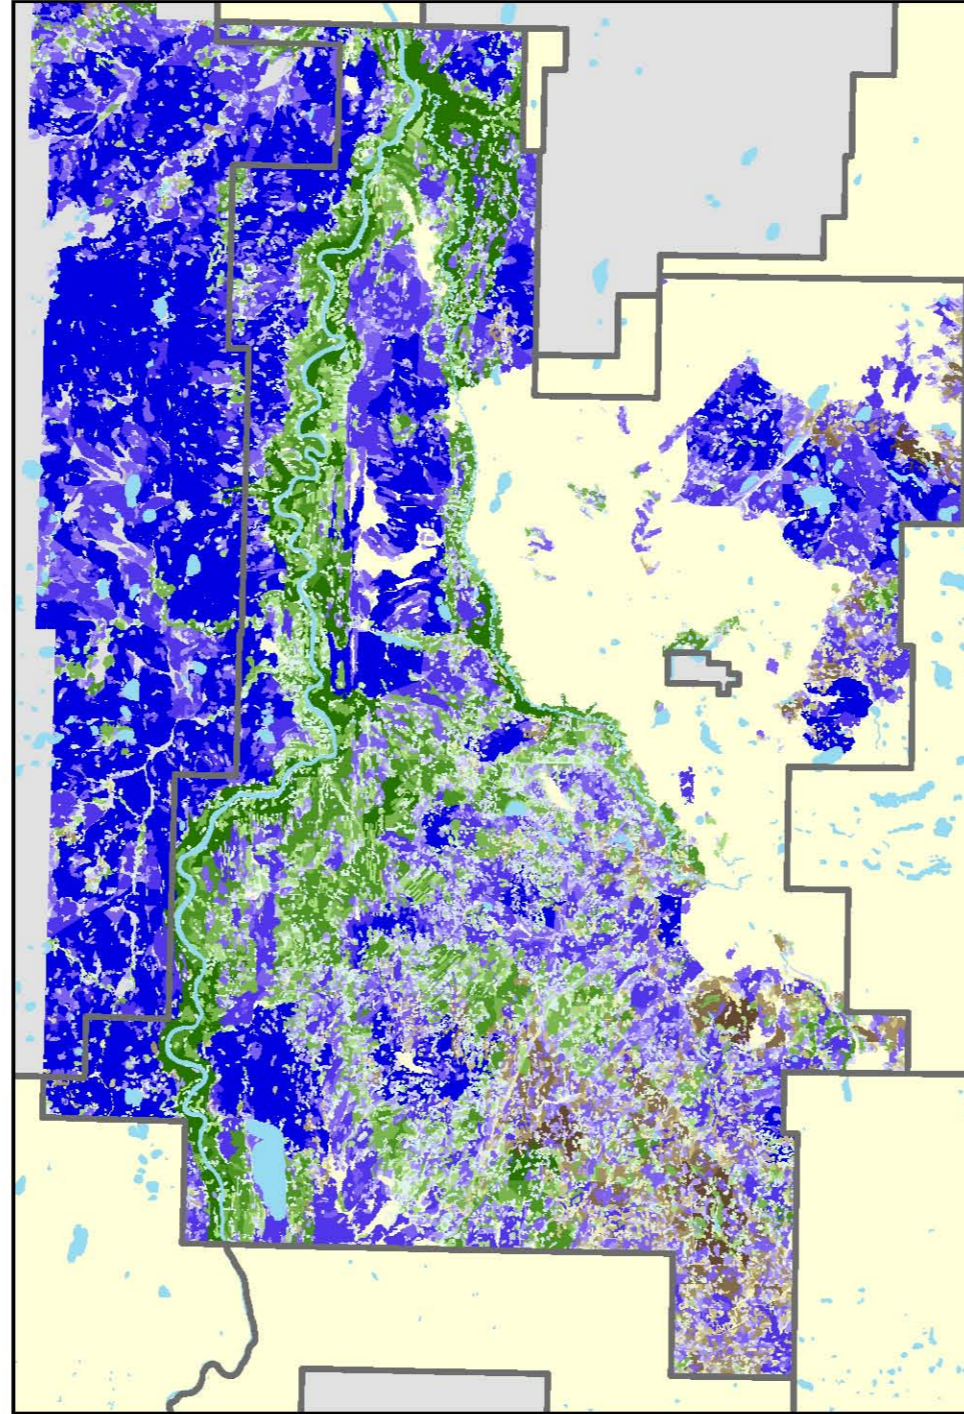

Patch Size Distribution

FMU L3

Year 2006

Year 2016

Year 2056

Patch Data

	Mesic, a. 0-5 ha		Pine, a. 0-5 ha		Black Spruce, a. 0-5 ha
	Mesic, b. 6-20 ha		Pine, b. 6-20 ha		Black Spruce, b. 6-20 ha
	Mesic, c. 21-100 ha		Pine, c. 21-100 ha		Black Spruce, c. 21-100 ha
	Mesic, d. 101-500 ha		Pine, d. 101-500 ha		Black Spruce, d. 101-500 ha
	Mesic, e. 501+ ha		Pine, e. 501+ ha		Black Spruce, e. 501+ ha

Base Information

	Forest Management Unit
	Lakes/ Rivers