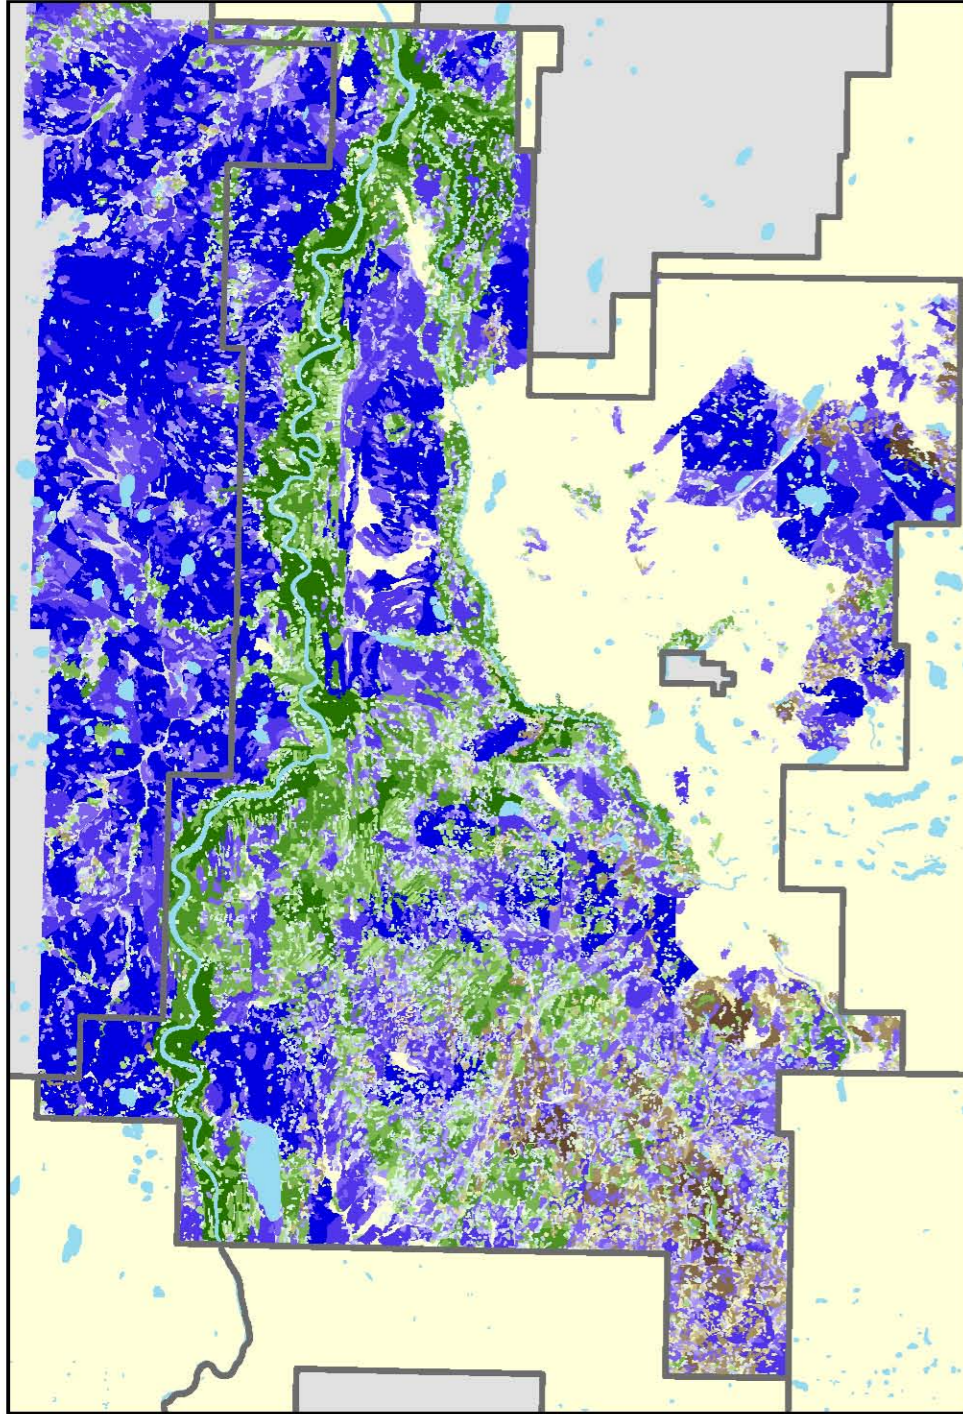

Patch Size Distribution

FMU L3

Year 2006

Year 2016

Year 2056

Patch Data

	Mesic, a. 0-5 ha		Pine, a. 0-5 ha		Black Spruce, a. 0-5 ha
	Mesic, b. 6-20 ha		Pine, b. 6-20 ha		Black Spruce, b. 6-20 ha
	Mesic, c. 21-100 ha		Pine, c. 21-100 ha		Black Spruce, c. 21-100 ha
	Mesic, d. 101-500 ha		Pine, d. 101-500 ha		Black Spruce, d. 101-500 ha
	Mesic, e. 501+ ha		Pine, e. 501+ ha		Black Spruce, e. 501+ ha

Base Information

	Forest Management Unit
	Lakes/ Rivers