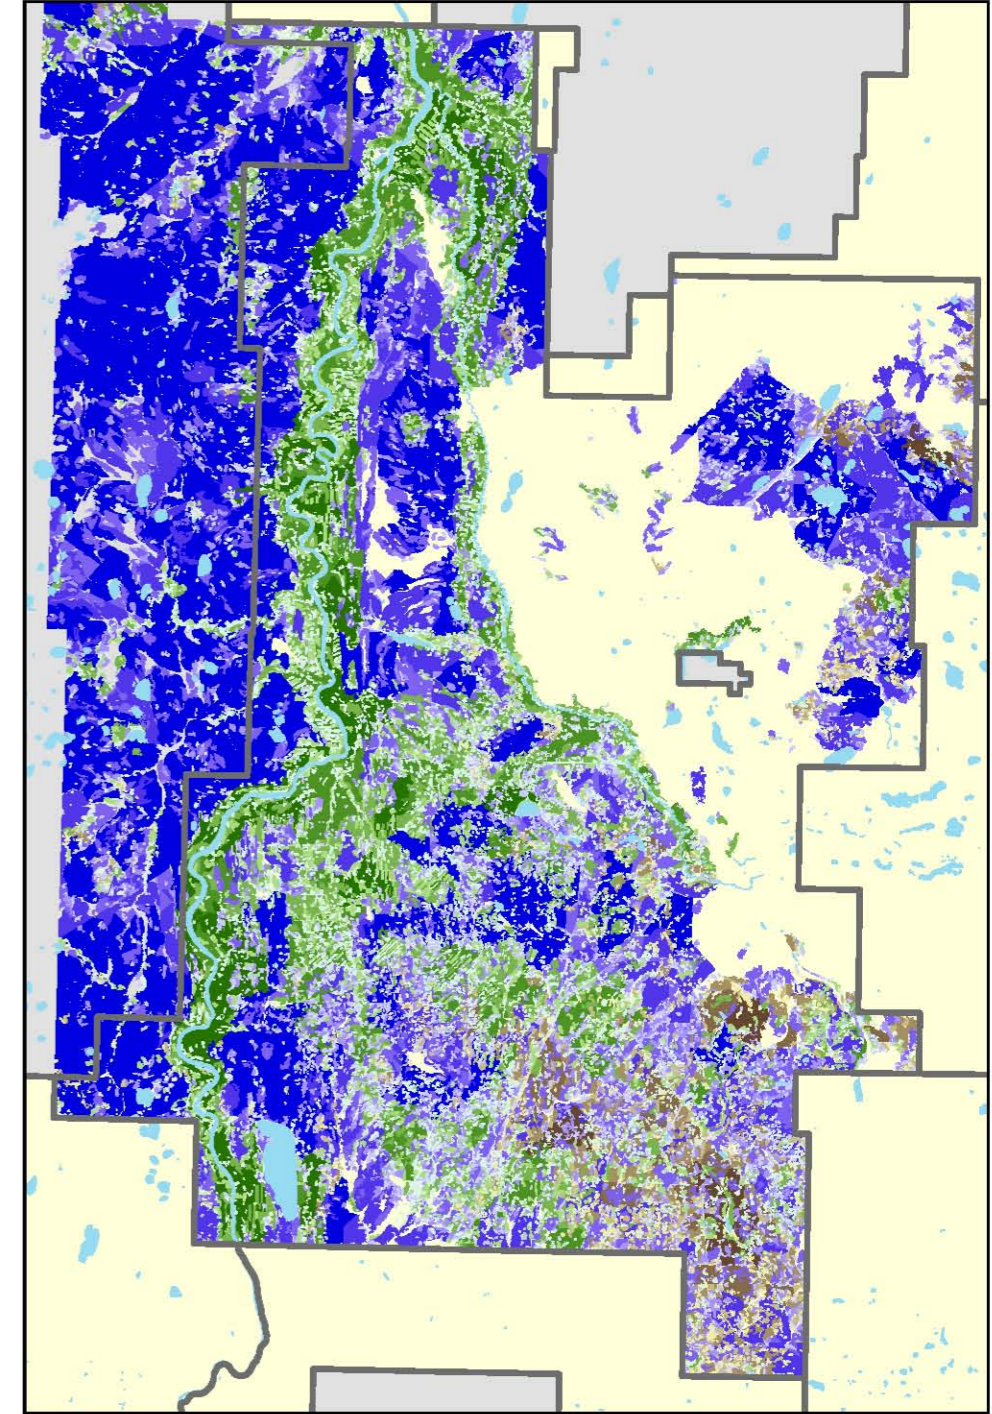

Patch Size Distribution

FMU L3

Year 2006

Year 2016

Year 2056

Patch Data

	Mesic, a. 0-5 ha		Pine, a. 0-5 ha		Black Spruce, a. 0-5 ha
	Mesic, b. 6-20 ha		Pine, b. 6-20 ha		Black Spruce, b. 6-20 ha
	Mesic, c. 21-100 ha		Pine, c. 21-100 ha		Black Spruce, c. 21-100 ha
	Mesic, d. 101-500 ha		Pine, d. 101-500 ha		Black Spruce, d. 101-500 ha
	Mesic, e. 501+ ha		Pine, e. 501+ ha		Black Spruce, e. 501+ ha

Base Information

	Forest Management Unit
	Lakes/ Rivers