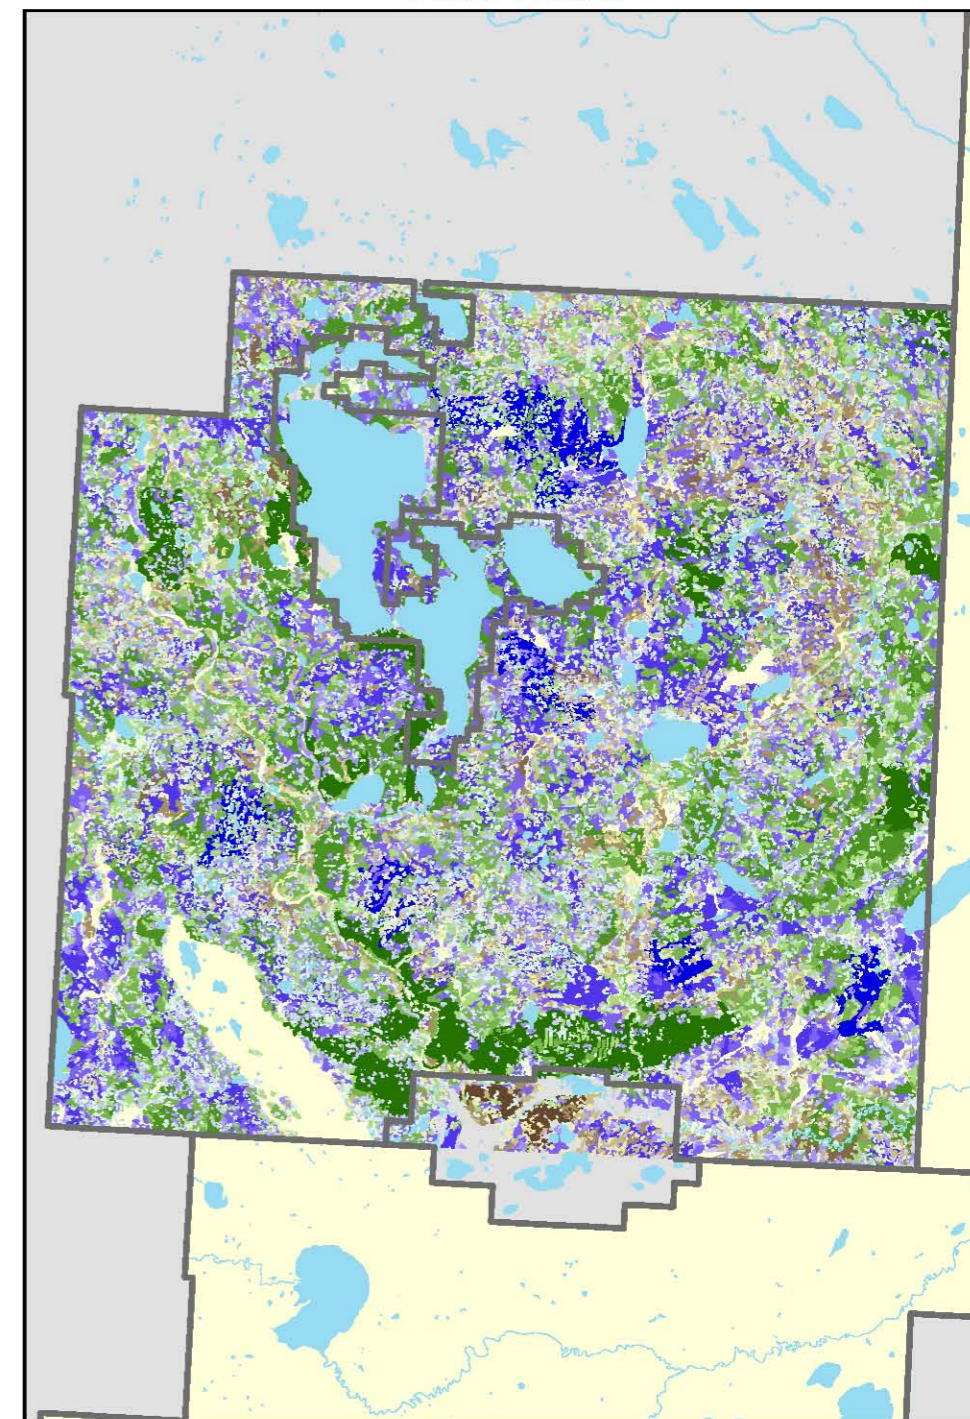

Patch Size Distribution

FMU S11

Year 2006

Year 2016

Year 2056

Patch Data

	Mesic, a. 0-5 ha		Pine, a. 0-5 ha		Black Spruce, a. 0-5 ha
	Mesic, b. 6-20 ha		Pine, b. 6-20 ha		Black Spruce, b. 6-20 ha
	Mesic, c. 21-100 ha		Pine, c. 21-100 ha		Black Spruce, c. 21-100 ha
	Mesic, d. 101-500 ha		Pine, d. 101-500 ha		Black Spruce, d. 101-500 ha
	Mesic, e. 501+ ha		Pine, e. 501+ ha		Black Spruce, e. 501+ ha

Base Information

	Forest Management Unit
	Lakes/ Rivers