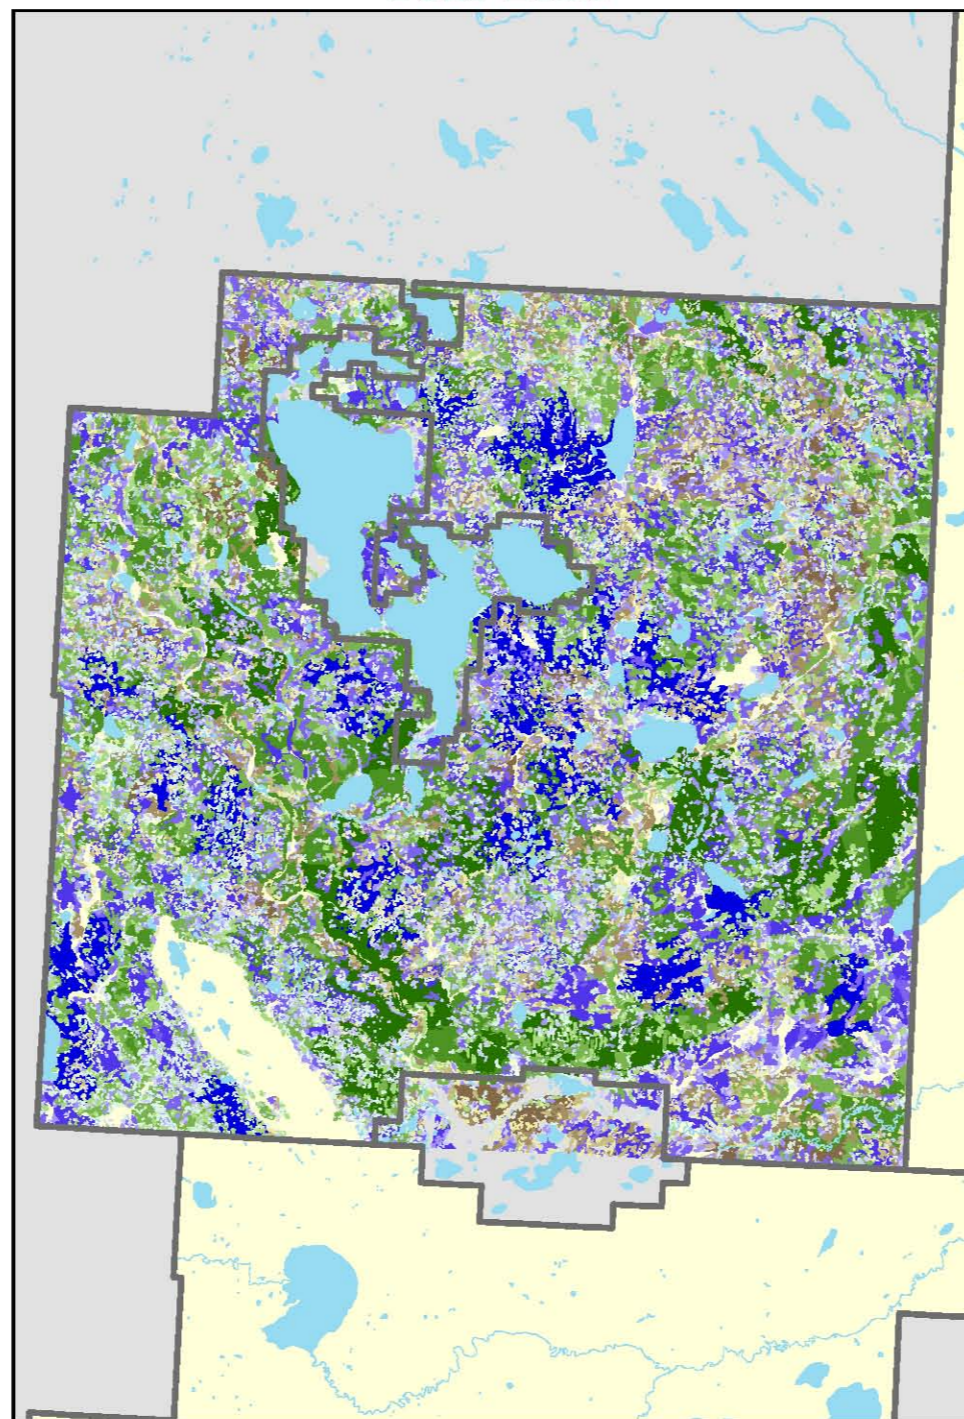

Patch Size Distribution

FMU S11

Year 2006

Year 2016

Year 2056

Patch Data

	Mesic, a. 0-5 ha		Pine, a. 0-5 ha		Black Spruce, a. 0-5 ha
	Mesic, b. 6-20 ha		Pine, b. 6-20 ha		Black Spruce, b. 6-20 ha
	Mesic, c. 21-100 ha		Pine, c. 21-100 ha		Black Spruce, c. 21-100 ha
	Mesic, d. 101-500 ha		Pine, d. 101-500 ha		Black Spruce, d. 101-500 ha
	Mesic, e. 501+ ha		Pine, e. 501+ ha		Black Spruce, e. 501+ ha

Base Information

	Forest Management Unit
	Lakes/ Rivers