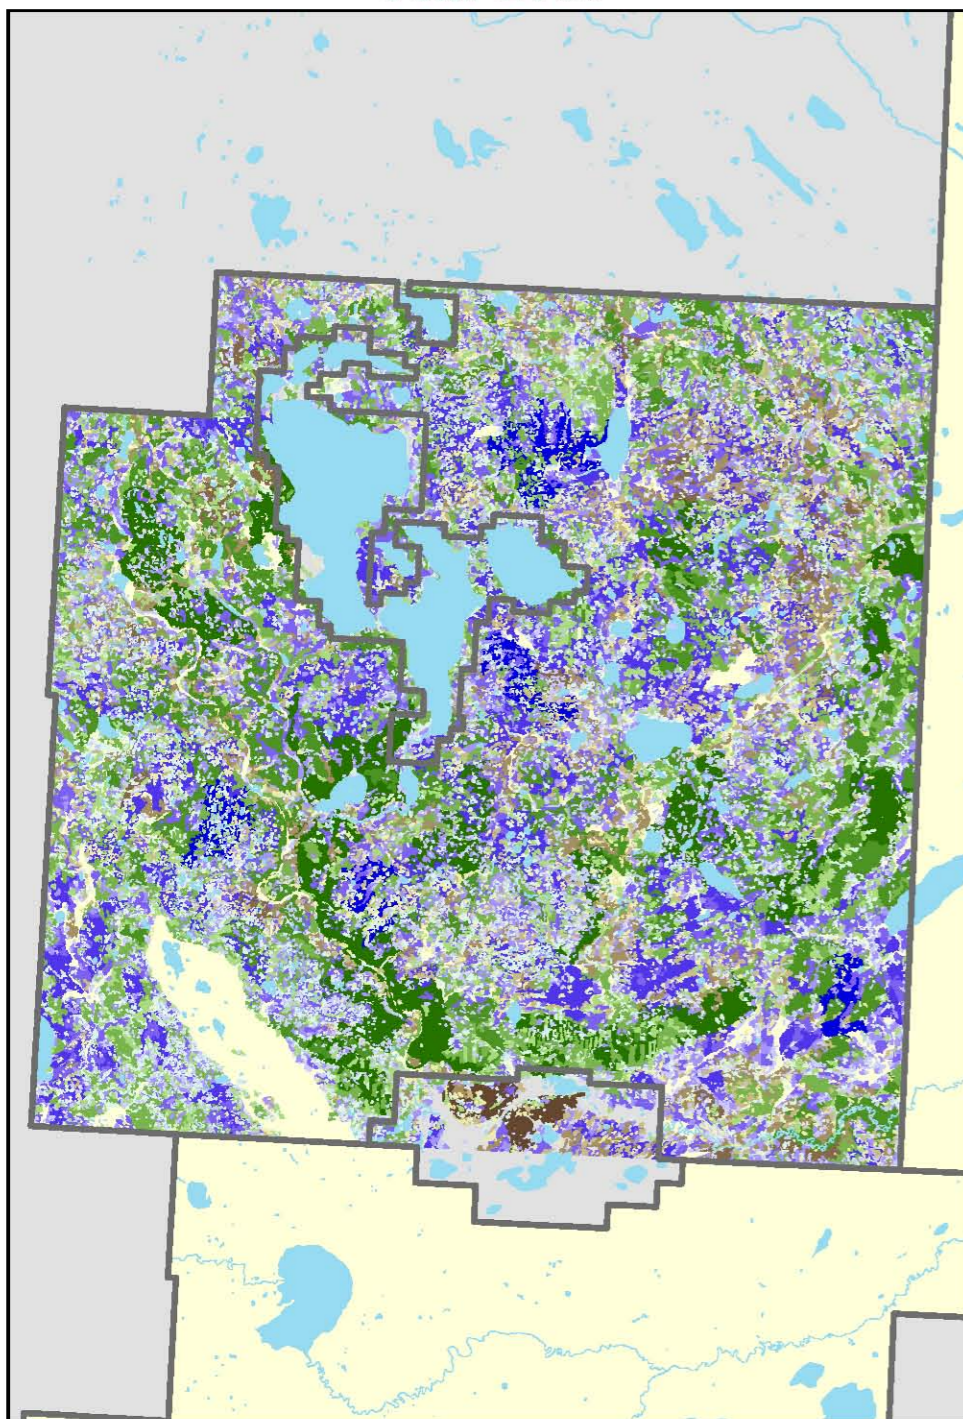

Patch Size Distribution

FMU S11

Year 2006

Year 2016

Year 2056

Patch Data

	Mesic, a. 0-5 ha		Pine, a. 0-5 ha		Black Spruce, a. 0-5 ha
	Mesic, b. 6-20 ha		Pine, b. 6-20 ha		Black Spruce, b. 6-20 ha
	Mesic, c. 21-100 ha		Pine, c. 21-100 ha		Black Spruce, c. 21-100 ha
	Mesic, d. 101-500 ha		Pine, d. 101-500 ha		Black Spruce, d. 101-500 ha
	Mesic, e. 501+ ha		Pine, e. 501+ ha		Black Spruce, e. 501+ ha

Base Information

	Forest Management Unit
	Lakes/ Rivers