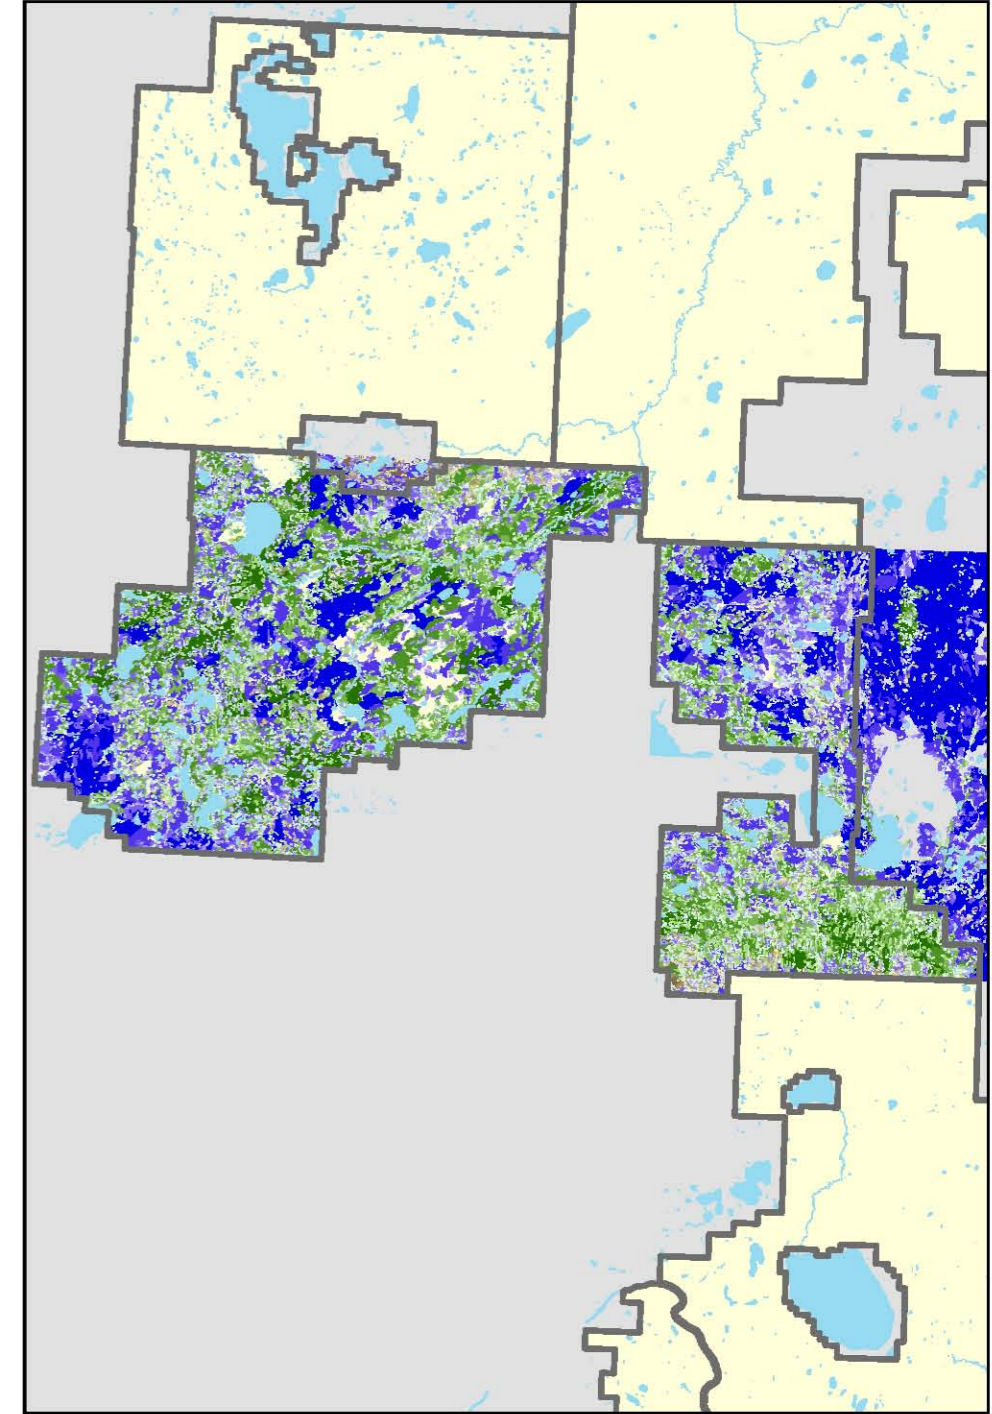

Patch Size Distribution

FMU S18

Year 2006

Year 2016

Year 2056

Patch Data

	Mesic, a. 0-5 ha		Pine, a. 0-5 ha		Black Spruce, a. 0-5 ha
	Mesic, b. 6-20 ha		Pine, b. 6-20 ha		Black Spruce, b. 6-20 ha
	Mesic, c. 21-100 ha		Pine, c. 21-100 ha		Black Spruce, c. 21-100 ha
	Mesic, d. 101-500 ha		Pine, d. 101-500 ha		Black Spruce, d. 101-500 ha
	Mesic, e. 501+ ha		Pine, e. 501+ ha		Black Spruce, e. 501+ ha

Base Information

	Forest Management Unit
	Lakes/ Rivers