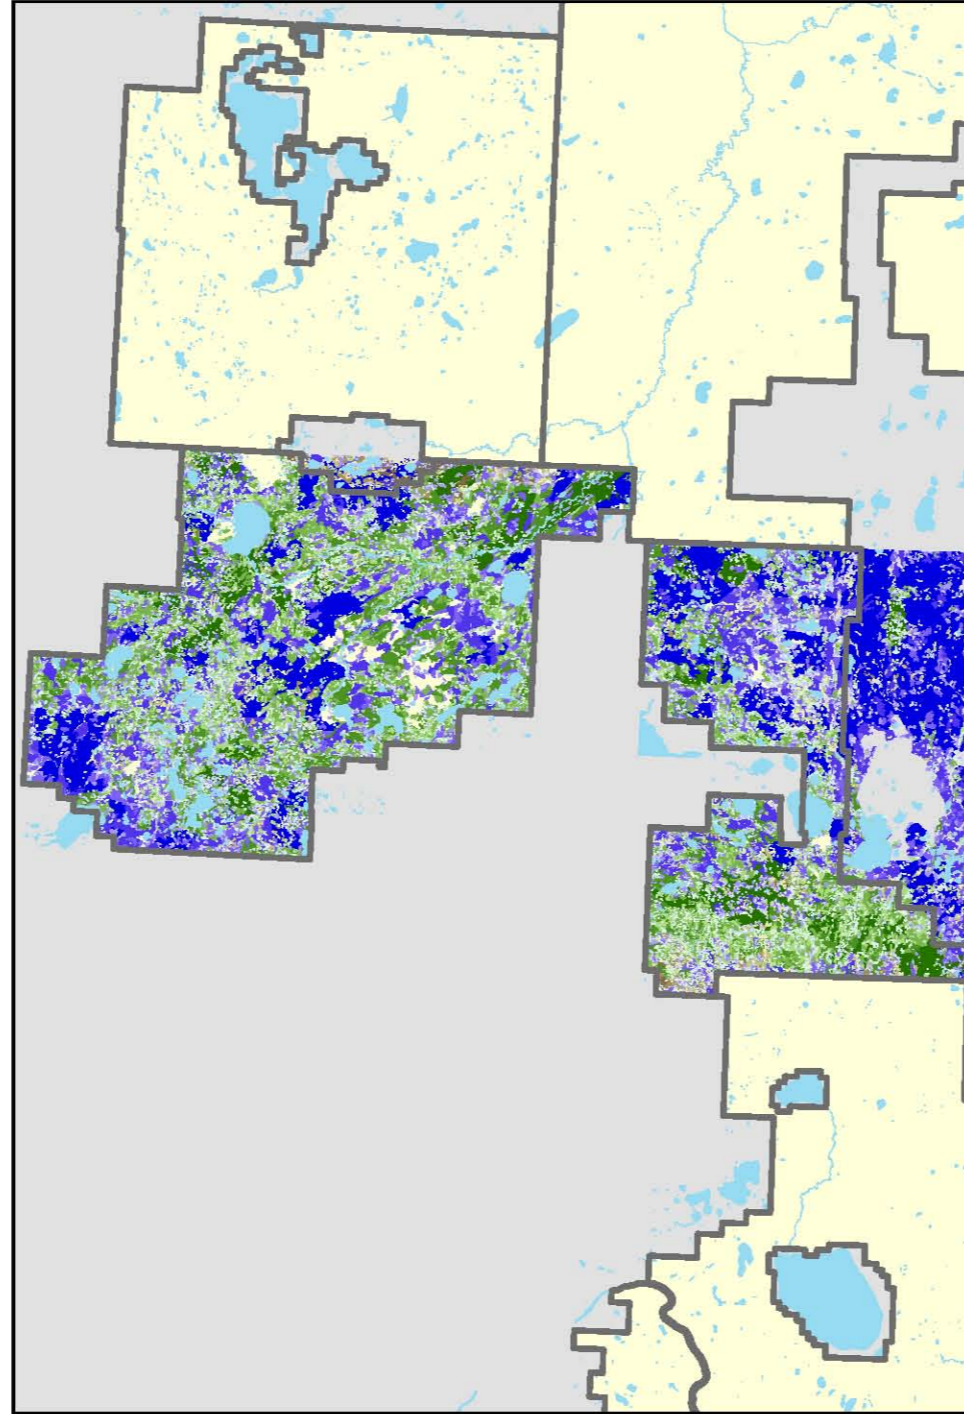

Patch Size Distribution

FMU S18

Year 2006

Year 2016

Year 2056

Patch Data

	Mesic, a. 0-5 ha		Pine, a. 0-5 ha		Black Spruce, a. 0-5 ha
	Mesic, b. 6-20 ha		Pine, b. 6-20 ha		Black Spruce, b. 6-20 ha
	Mesic, c. 21-100 ha		Pine, c. 21-100 ha		Black Spruce, c. 21-100 ha
	Mesic, d. 101-500 ha		Pine, d. 101-500 ha		Black Spruce, d. 101-500 ha
	Mesic, e. 501+ ha		Pine, e. 501+ ha		Black Spruce, e. 501+ ha

Base Information

	Forest Management Unit
	Lakes/ Rivers