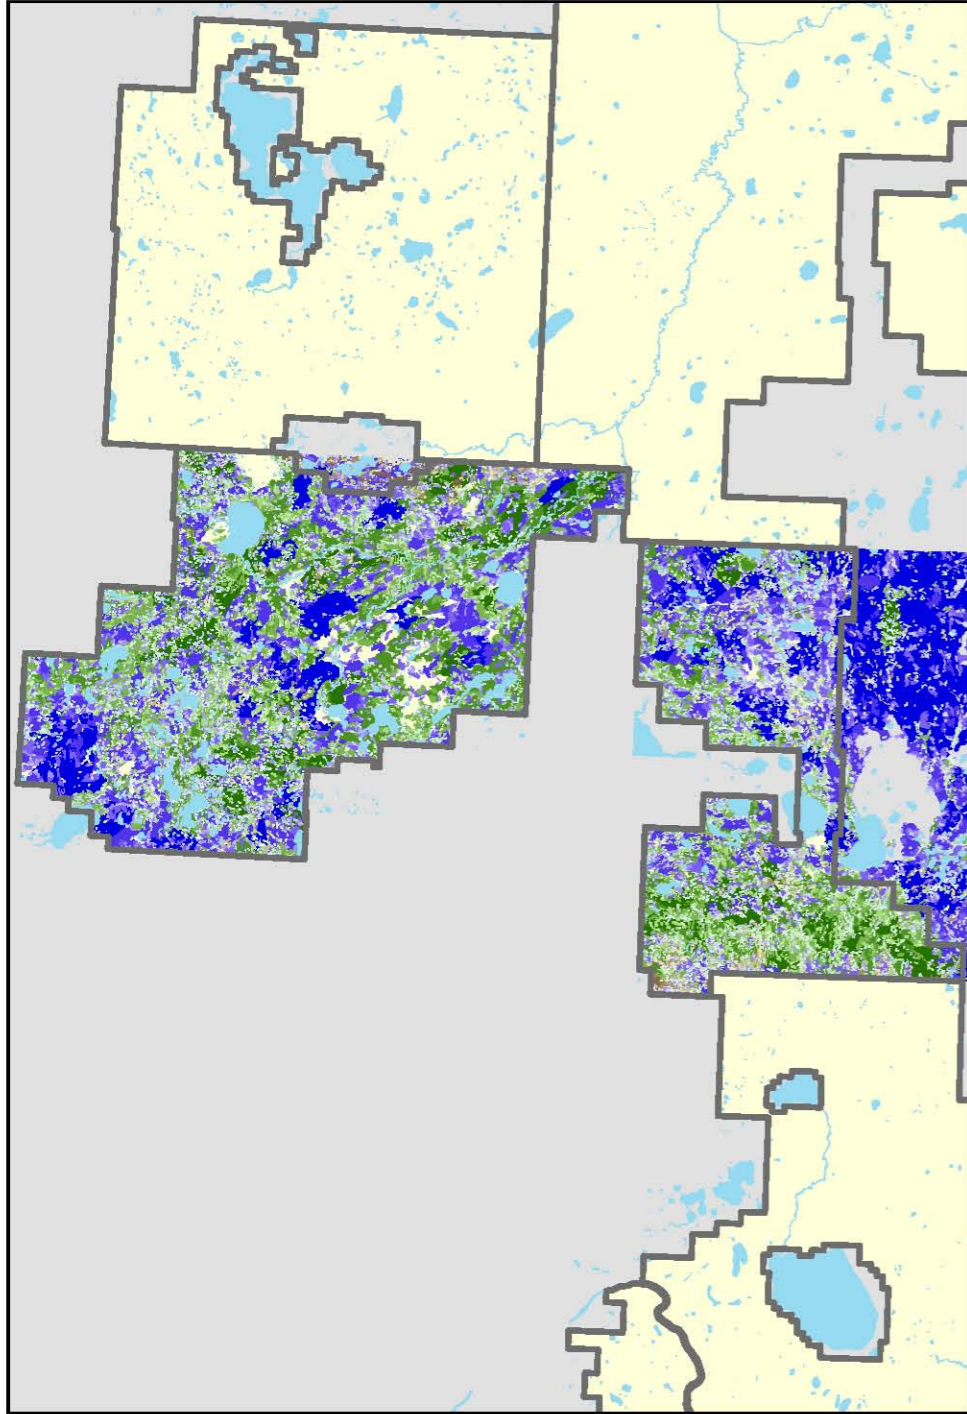

Patch Size Distribution

FMU S18

Year 2006

Year 2016

Year 2056

Patch Data

	Mesic, a. 0-5 ha		Pine, a. 0-5 ha		Black Spruce, a. 0-5 ha
	Mesic, b. 6-20 ha		Pine, b. 6-20 ha		Black Spruce, b. 6-20 ha
	Mesic, c. 21-100 ha		Pine, c. 21-100 ha		Black Spruce, c. 21-100 ha
	Mesic, d. 101-500 ha		Pine, d. 101-500 ha		Black Spruce, d. 101-500 ha
	Mesic, e. 501+ ha		Pine, e. 501+ ha		Black Spruce, e. 501+ ha

Base Information

	Forest Management Unit
	Lakes/ Rivers