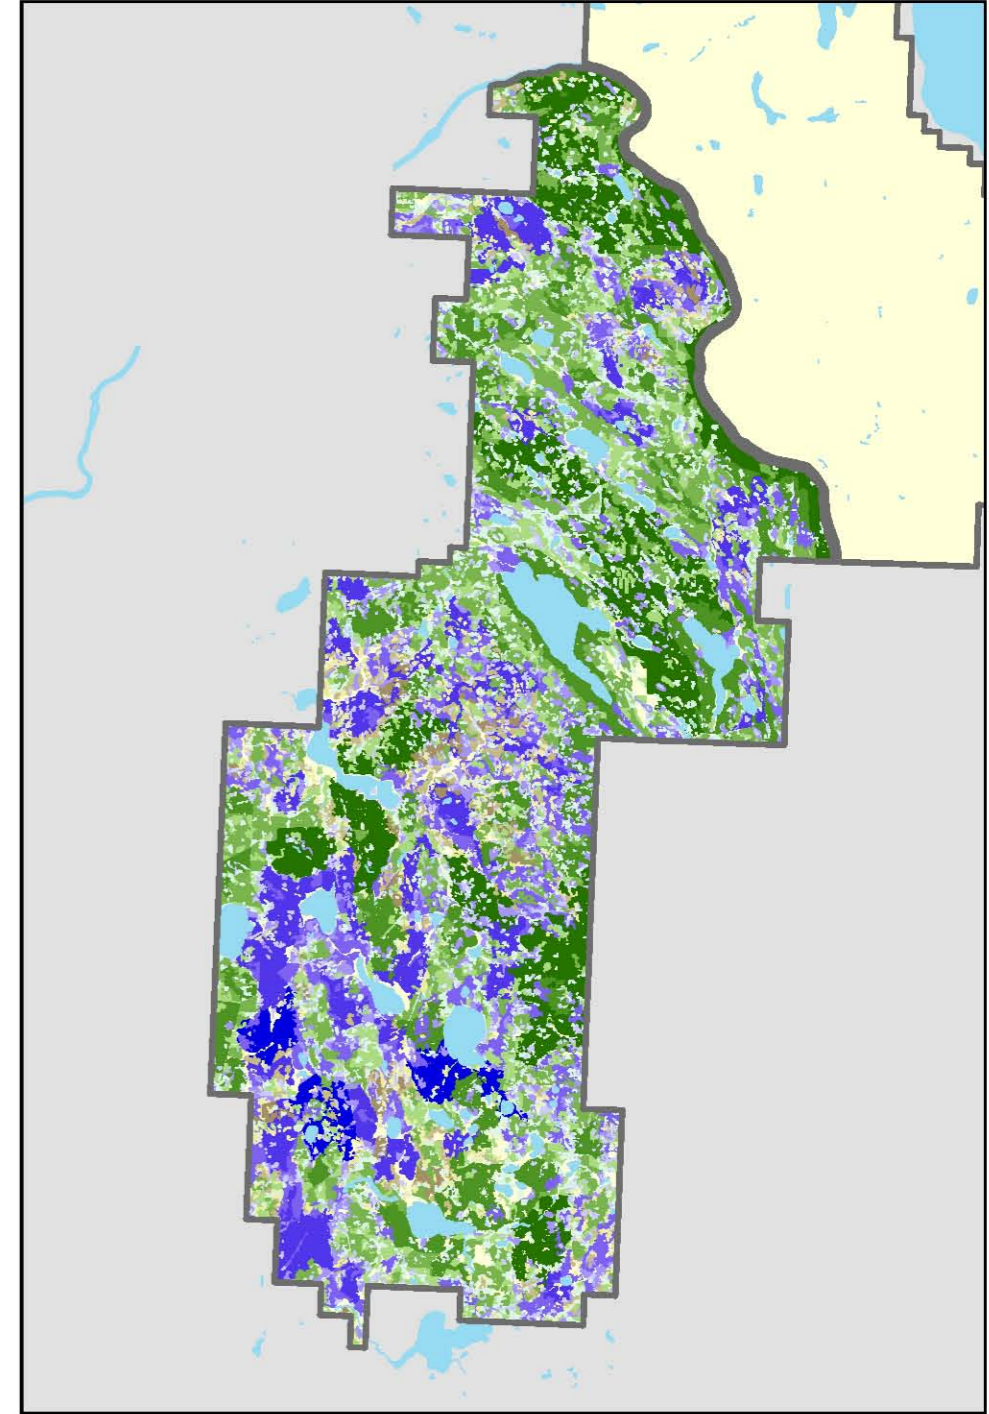

Patch Size Distribution

FMU S7

Year 2006

Year 2016

Year 2056

Patch Data

	Mesic, a. 0-5 ha		Pine, a. 0-5 ha		Black Spruce, a. 0-5 ha
	Mesic, b. 6-20 ha		Pine, b. 6-20 ha		Black Spruce, b. 6-20 ha
	Mesic, c. 21-100 ha		Pine, c. 21-100 ha		Black Spruce, c. 21-100 ha
	Mesic, d. 101-500 ha		Pine, d. 101-500 ha		Black Spruce, d. 101-500 ha
	Mesic, e. 501+ ha		Pine, e. 501+ ha		Black Spruce, e. 501+ ha

Base Information

	Forest Management Unit
	Lakes/ Rivers