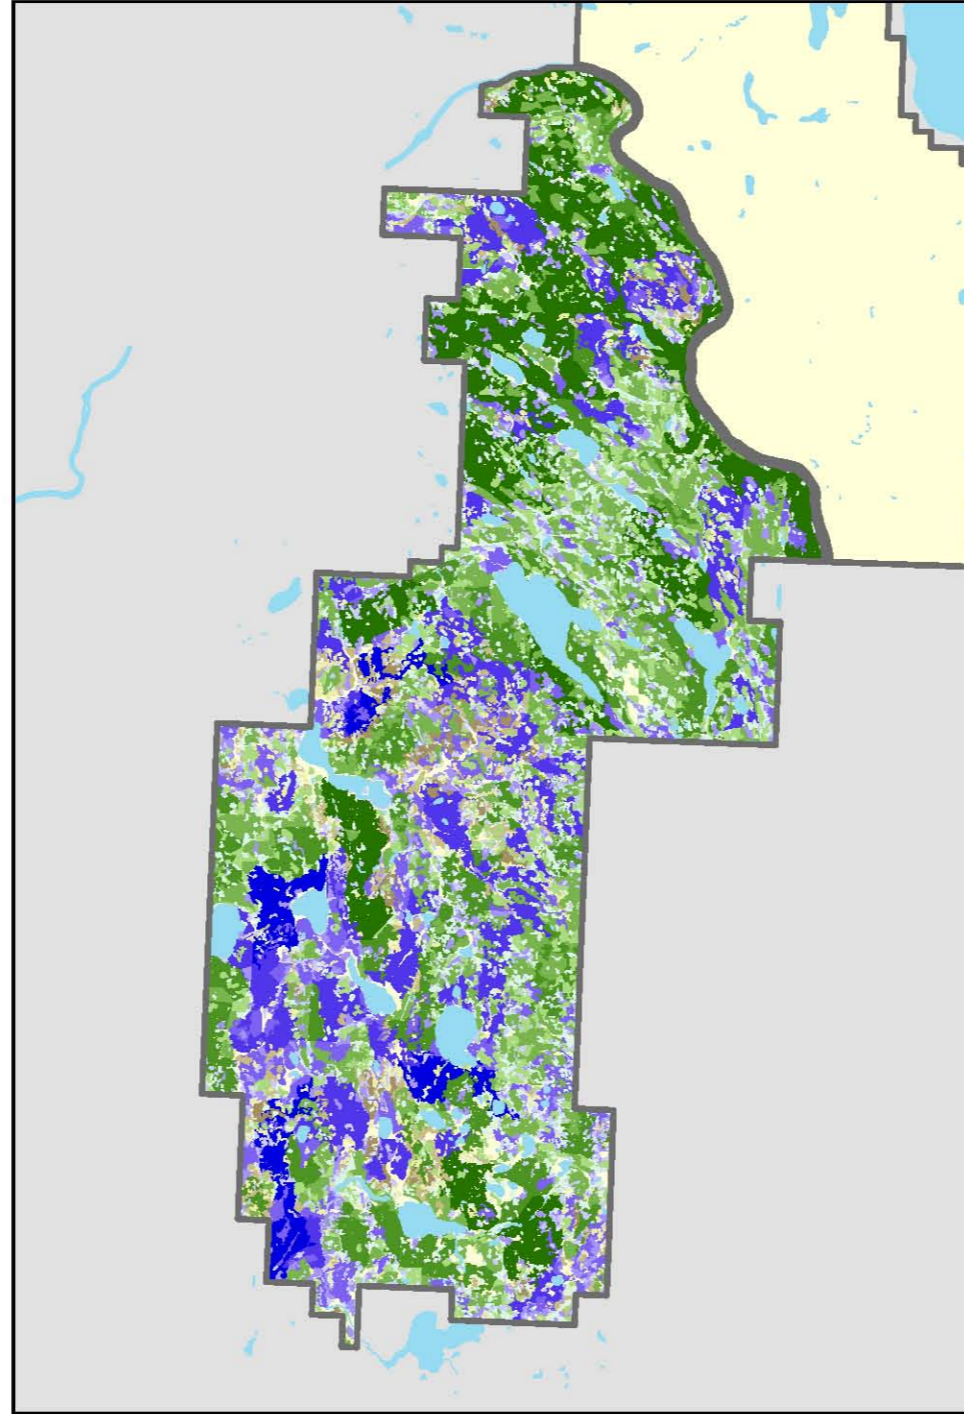

Patch Size Distribution

FMU S7

Year 2006

Year 2016

Year 2056

Patch Data

	Mesic, a. 0-5 ha		Pine, a. 0-5 ha		Black Spruce, a. 0-5 ha
	Mesic, b. 6-20 ha		Pine, b. 6-20 ha		Black Spruce, b. 6-20 ha
	Mesic, c. 21-100 ha		Pine, c. 21-100 ha		Black Spruce, c. 21-100 ha
	Mesic, d. 101-500 ha		Pine, d. 101-500 ha		Black Spruce, d. 101-500 ha
	Mesic, e. 501+ ha		Pine, e. 501+ ha		Black Spruce, e. 501+ ha

Base Information

	Forest Management Unit
	Lakes/ Rivers