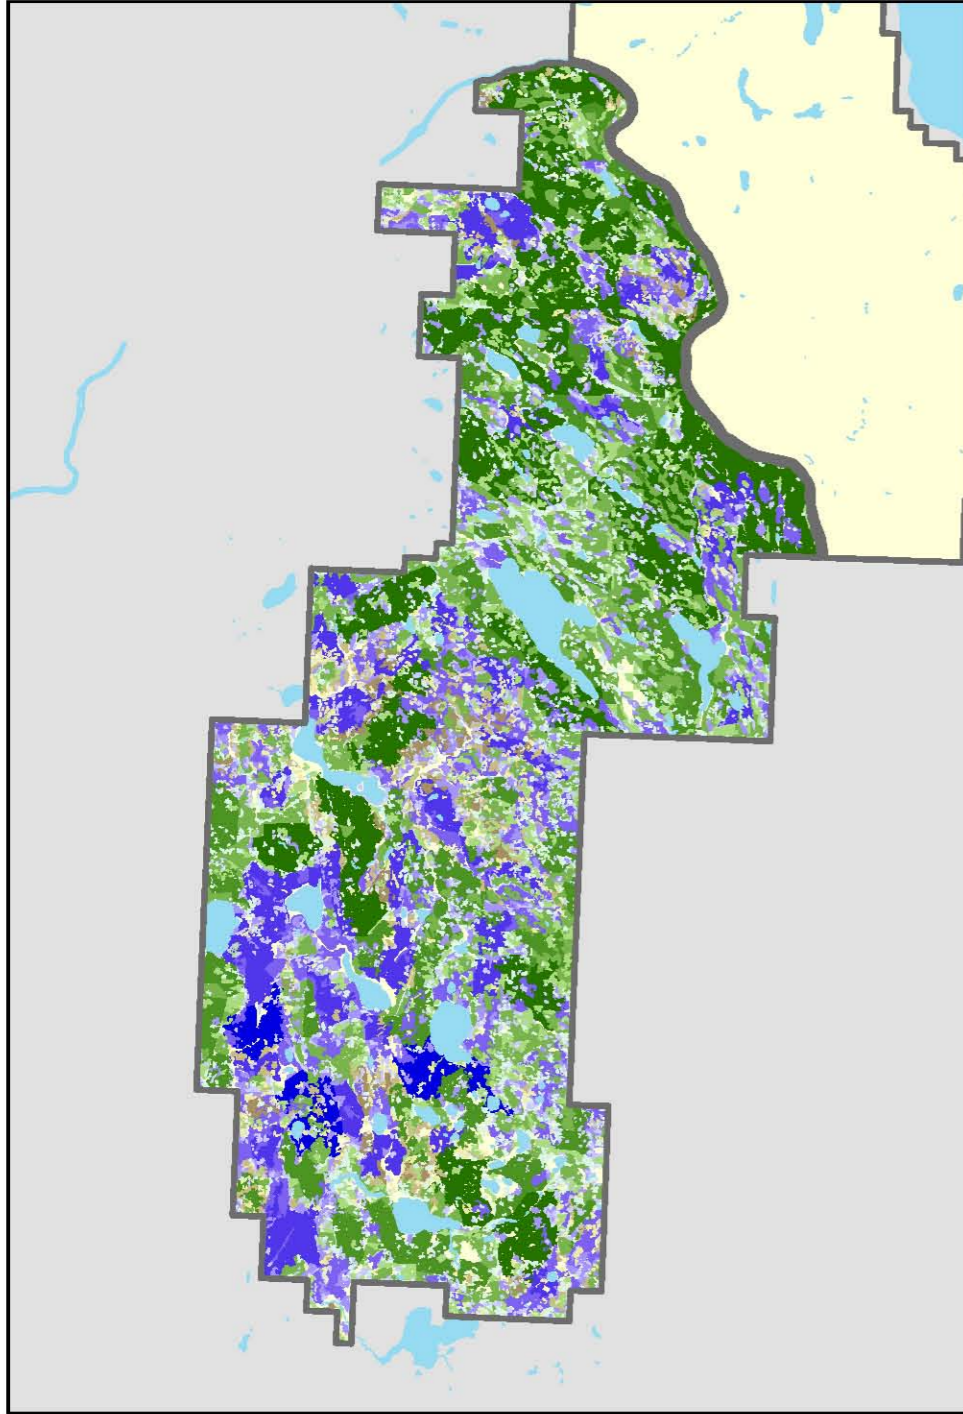

Patch Size Distribution

FMU S7

Year 2006

Year 2016

Year 2056

Patch Data

	Mesic, a. 0-5 ha		Pine, a. 0-5 ha		Black Spruce, a. 0-5 ha
	Mesic, b. 6-20 ha		Pine, b. 6-20 ha		Black Spruce, b. 6-20 ha
	Mesic, c. 21-100 ha		Pine, c. 21-100 ha		Black Spruce, c. 21-100 ha
	Mesic, d. 101-500 ha		Pine, d. 101-500 ha		Black Spruce, d. 101-500 ha
	Mesic, e. 501+ ha		Pine, e. 501+ ha		Black Spruce, e. 501+ ha

Base Information

	Forest Management Unit
	Lakes/ Rivers