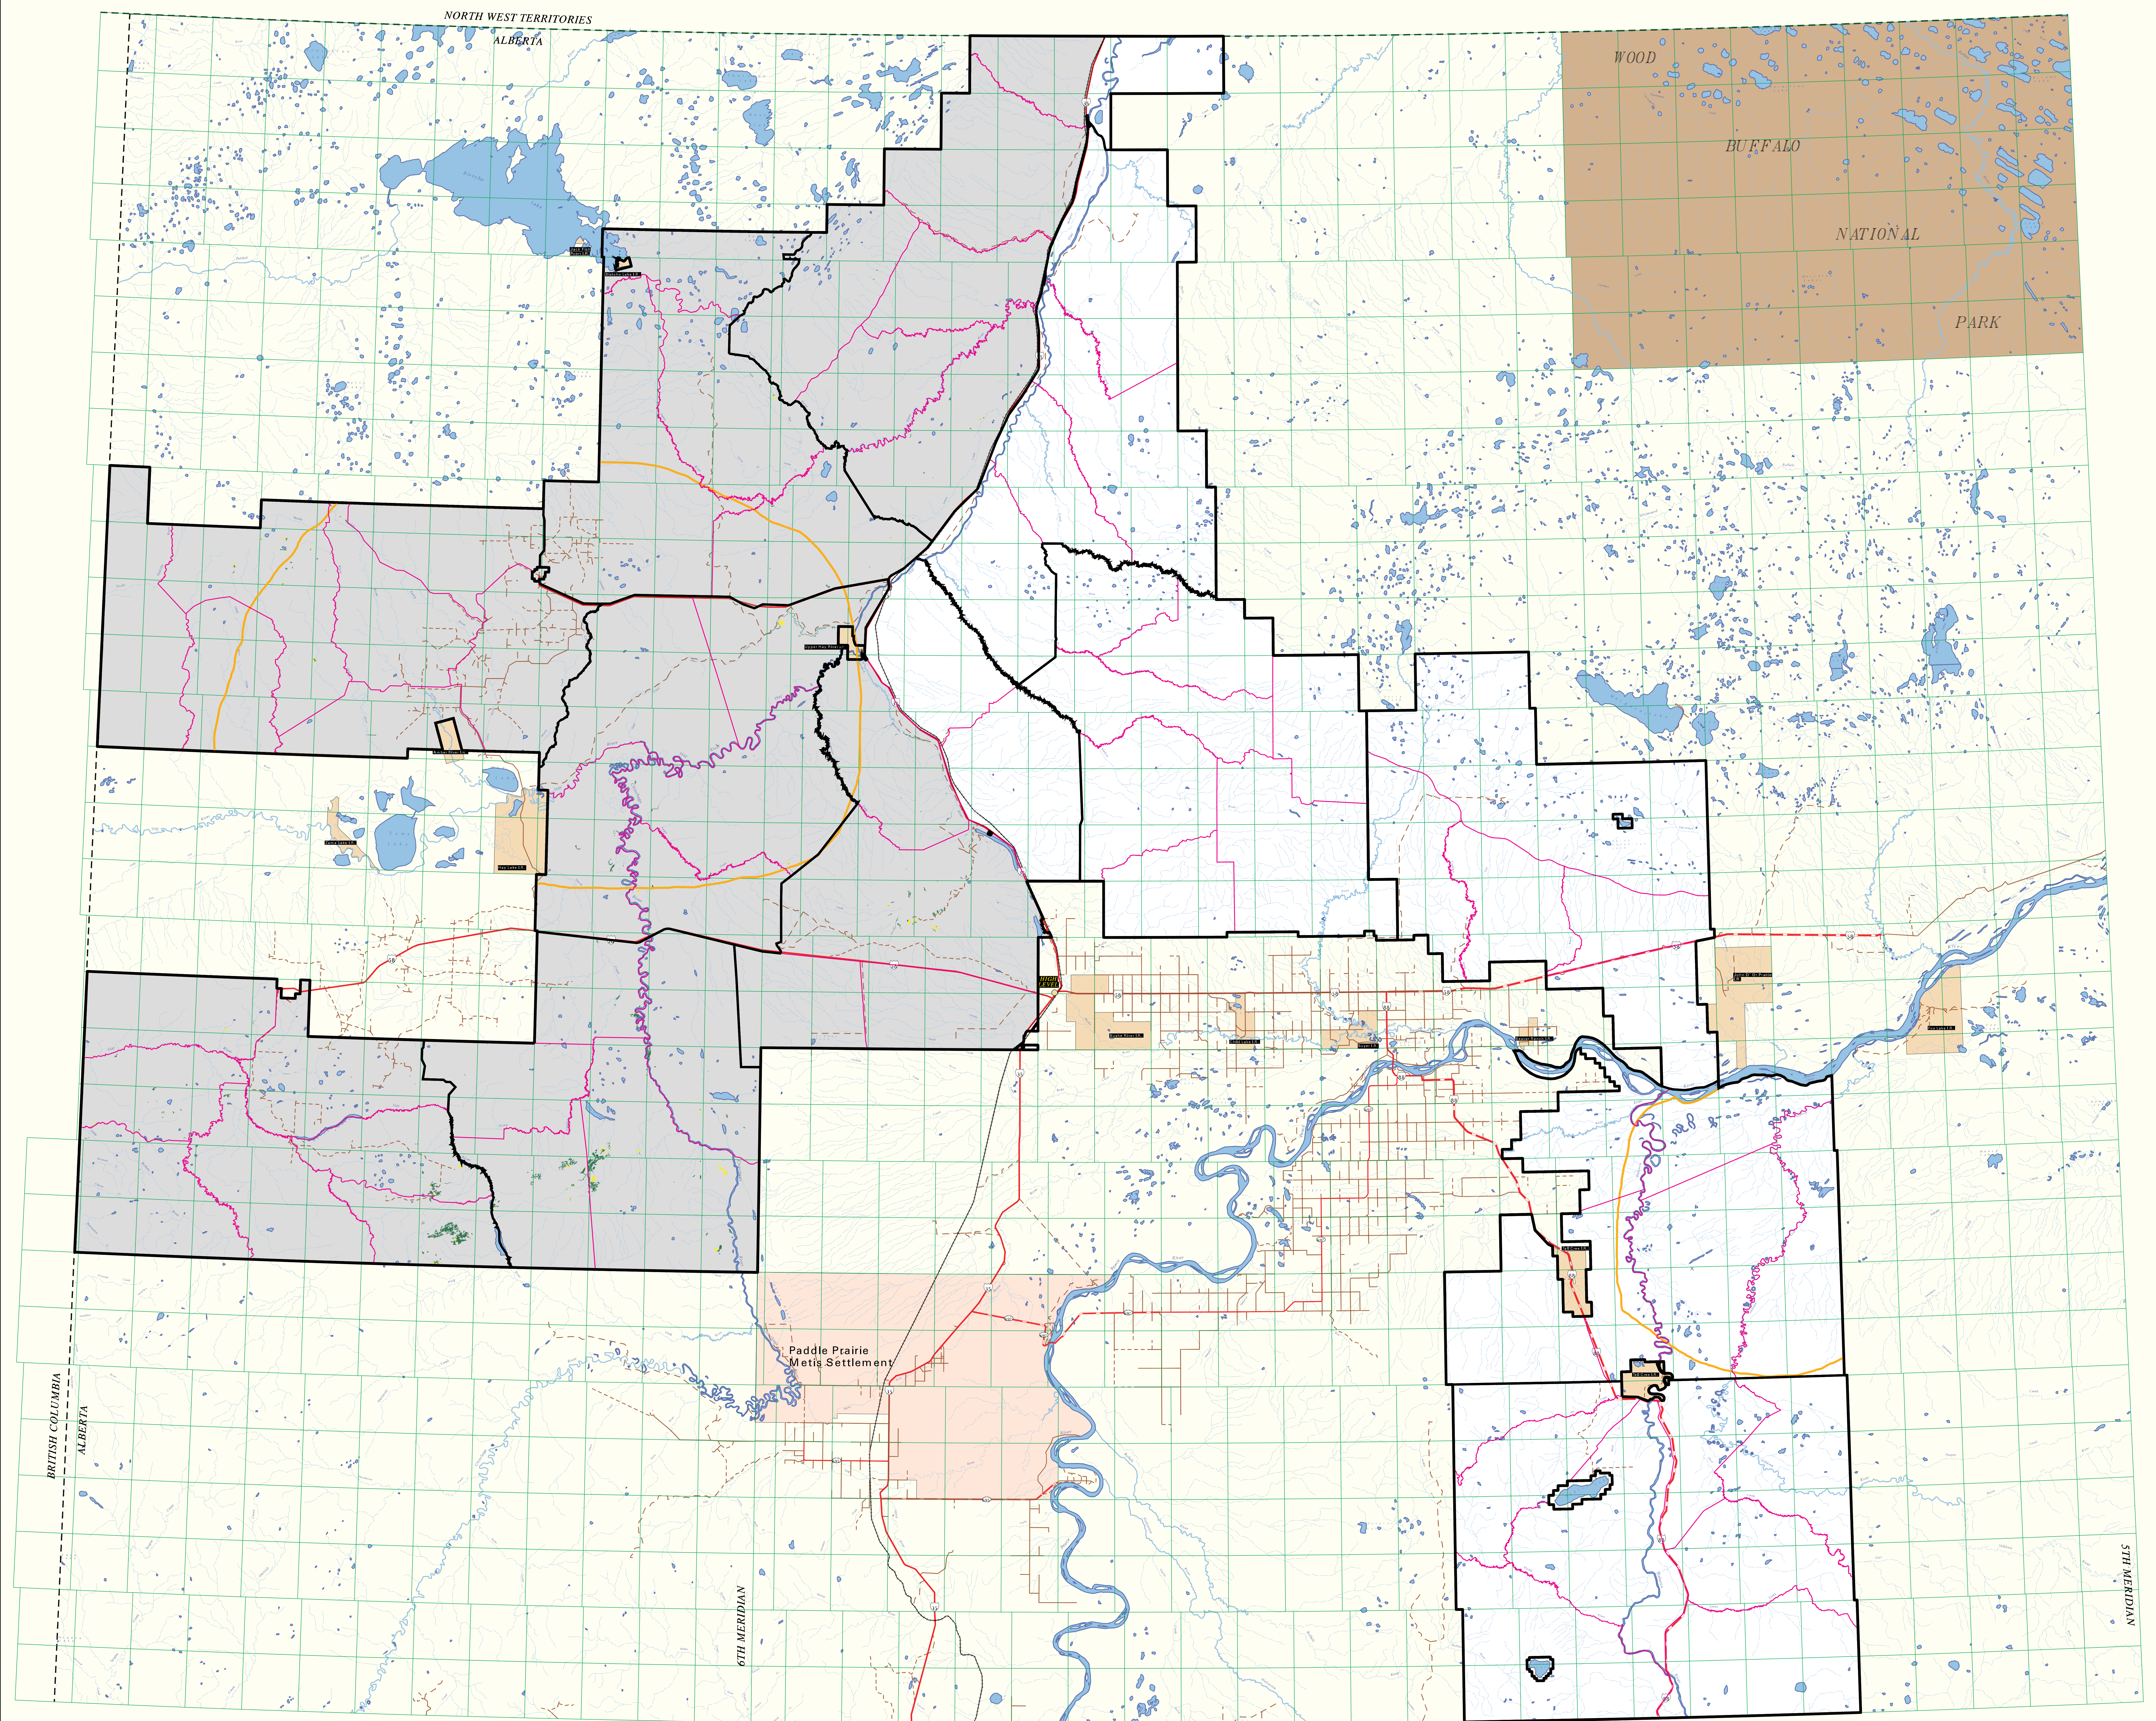

# WILDLIFE HABITAT DISTRIBUTION

Species: **Wood Bison**  
Time Period: **Current**

Rge 12 Rge 11 Rge 10 Rge 9 Rge 8 Rge 7 Rge 6 Rge 5 Rge 4 Rge 3 Rge 2 Rge 1 Rge 23 Rge 22 Rge 21 Rge 20 Rge 19 Rge 18 Rge 17 Rge 16 Rge 15 Rge 14 Rge 13 Rge 12 Rge 11 Rge 10 Rge 9 Rge 8 Rge 7 Rge 6 Rge 5 Rge 4 Rge 3 Rge 2 Rge 1

Rge 13 Rge 12 Rge 11 Rge 10 Rge 9 Rge 8 Rge 7 Rge 6 Rge 5 Rge 4 Rge 3 Rge 2 Rge 1 Rge 25 Rge 24 Rge 23 Rge 22 Rge 21 Rge 20 Rge 19 Rge 18 Rge 17 Rge 16 Rge 15 Rge 14 Rge 13 Rge 12 Rge 11 Rge 10 Rge 9 Rge 8 Rge 7 Rge 6 Rge 5 Rge 4 Rge 3 Rge 2 Rge 1