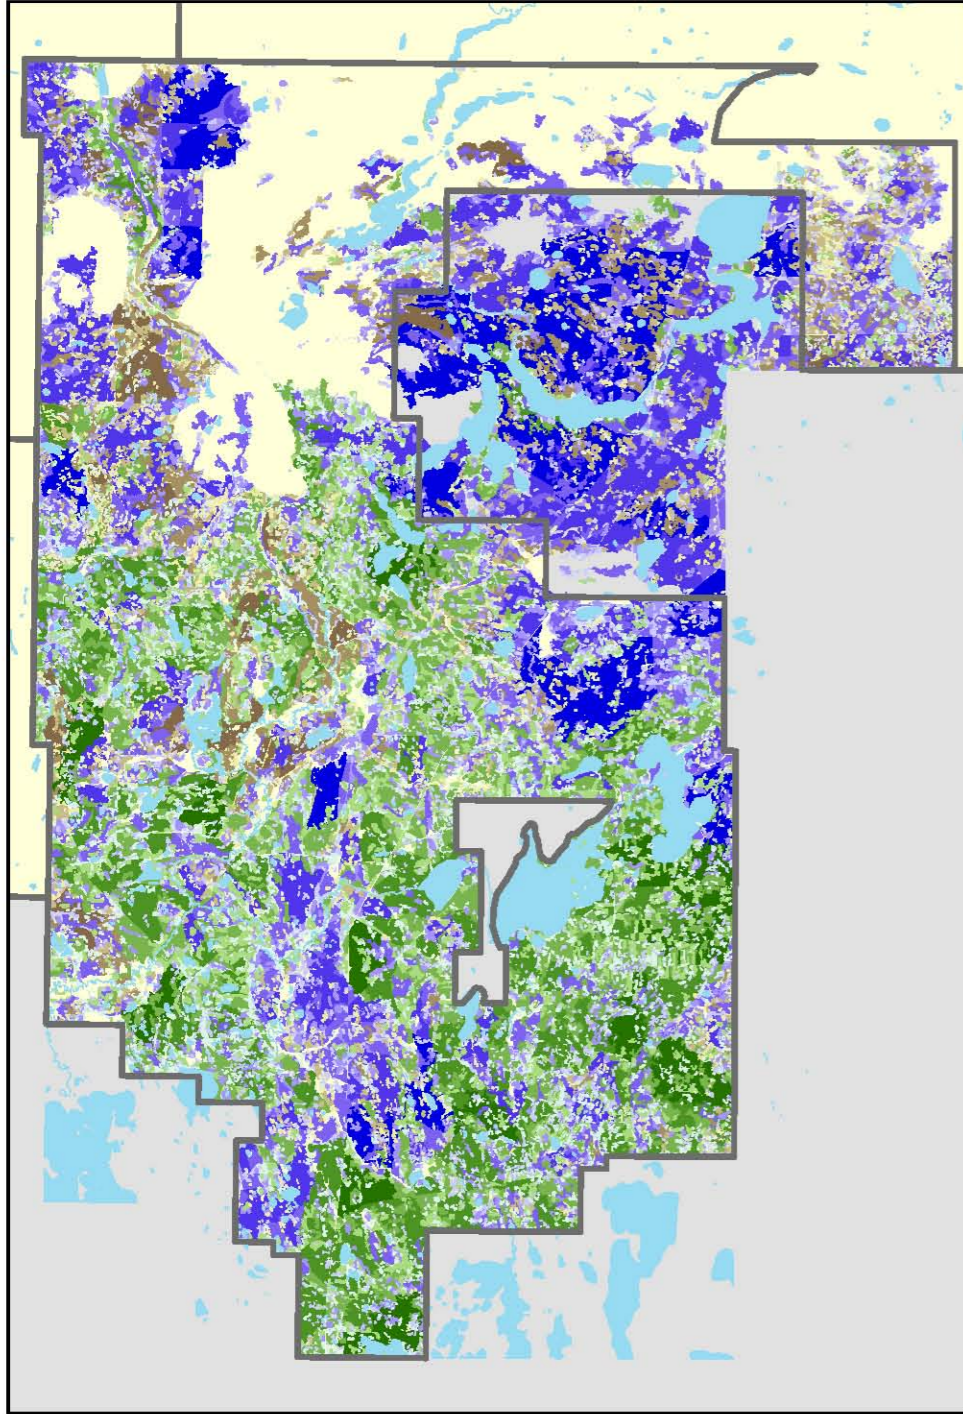

Patch Size Distribution

FMU L1

Year 2006

Year 2016

Year 2056

Patch Data

 Mesic, a. 0-5 ha	 Pine, a. 0-5 ha	 Black Spruce, a. 0-5 ha
 Mesic, b. 6-20 ha	 Pine, b. 6-20 ha	 Black Spruce, b. 6-20 ha
 Mesic, c. 21-100 ha	 Pine, c. 21-100 ha	 Black Spruce, c. 21-100 ha
 Mesic, d. 101-500 ha	 Pine, d. 101-500 ha	 Black Spruce, d. 101-500 ha
 Mesic, e. 501+ ha	 Pine, e. 501+ ha	 Black Spruce, e. 501+ ha

Base Information

 Forest Management Unit
 Lakes/ Rivers