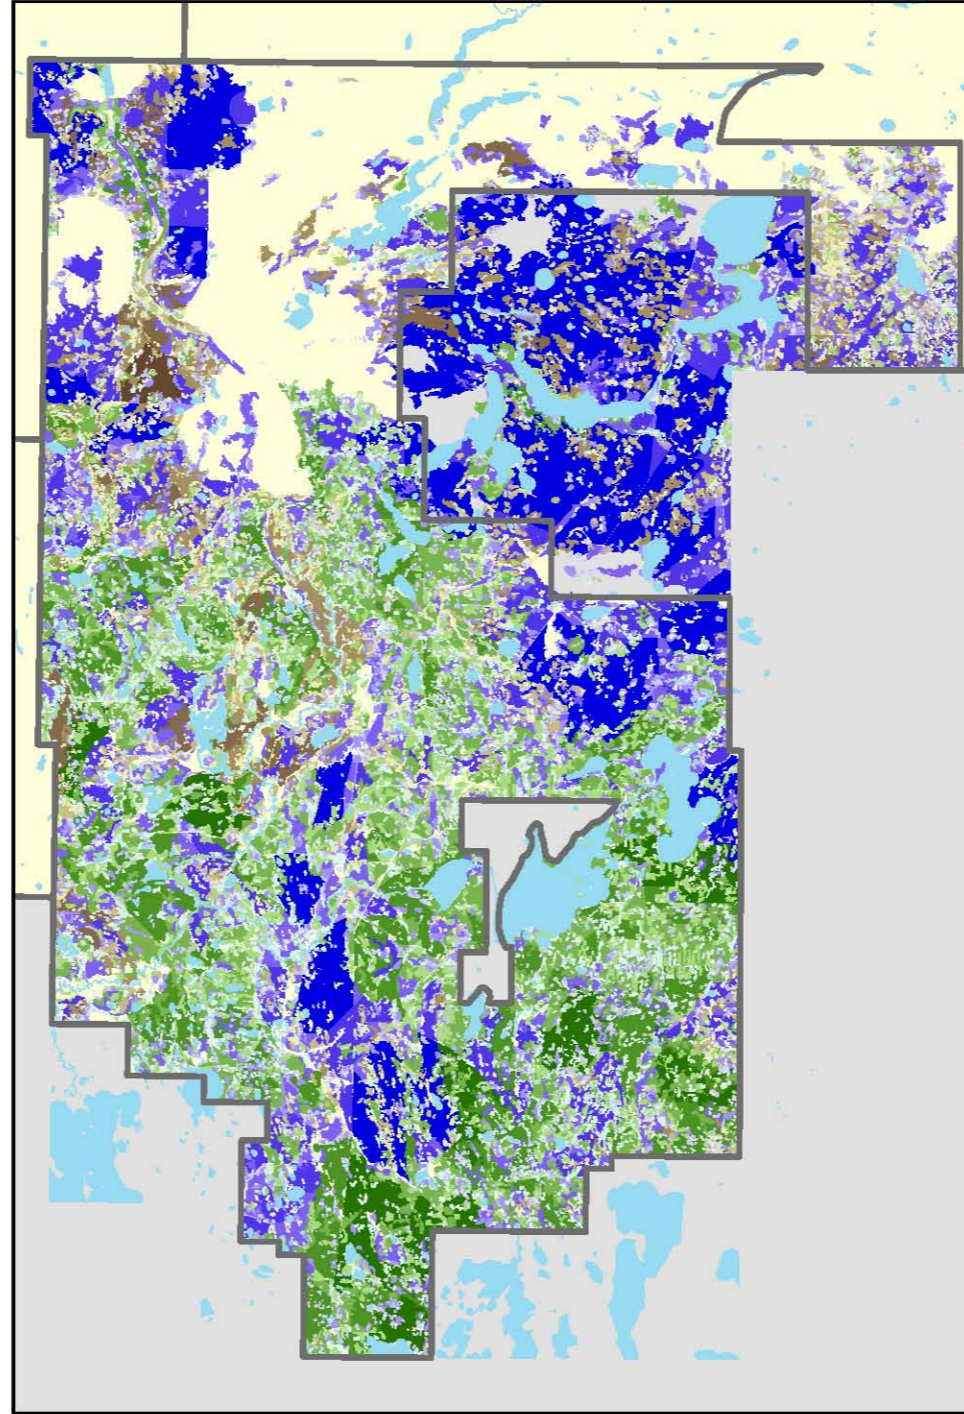

Patch Size Distribution

FMU L1

Year 2006

Year 2016

Year 2056

Patch Data

 Mesic, a. 0-5 ha	 Pine, a. 0-5 ha	 Black Spruce, a. 0-5 ha
 Mesic, b. 6-20 ha	 Pine, b. 6-20 ha	 Black Spruce, b. 6-20 ha
 Mesic, c. 21-100 ha	 Pine, c. 21-100 ha	 Black Spruce, c. 21-100 ha
 Mesic, d. 101-500 ha	 Pine, d. 101-500 ha	 Black Spruce, d. 101-500 ha
 Mesic, e. 501+ ha	 Pine, e. 501+ ha	 Black Spruce, e. 501+ ha

Base Information

 Forest Management Unit
 Lakes/ Rivers