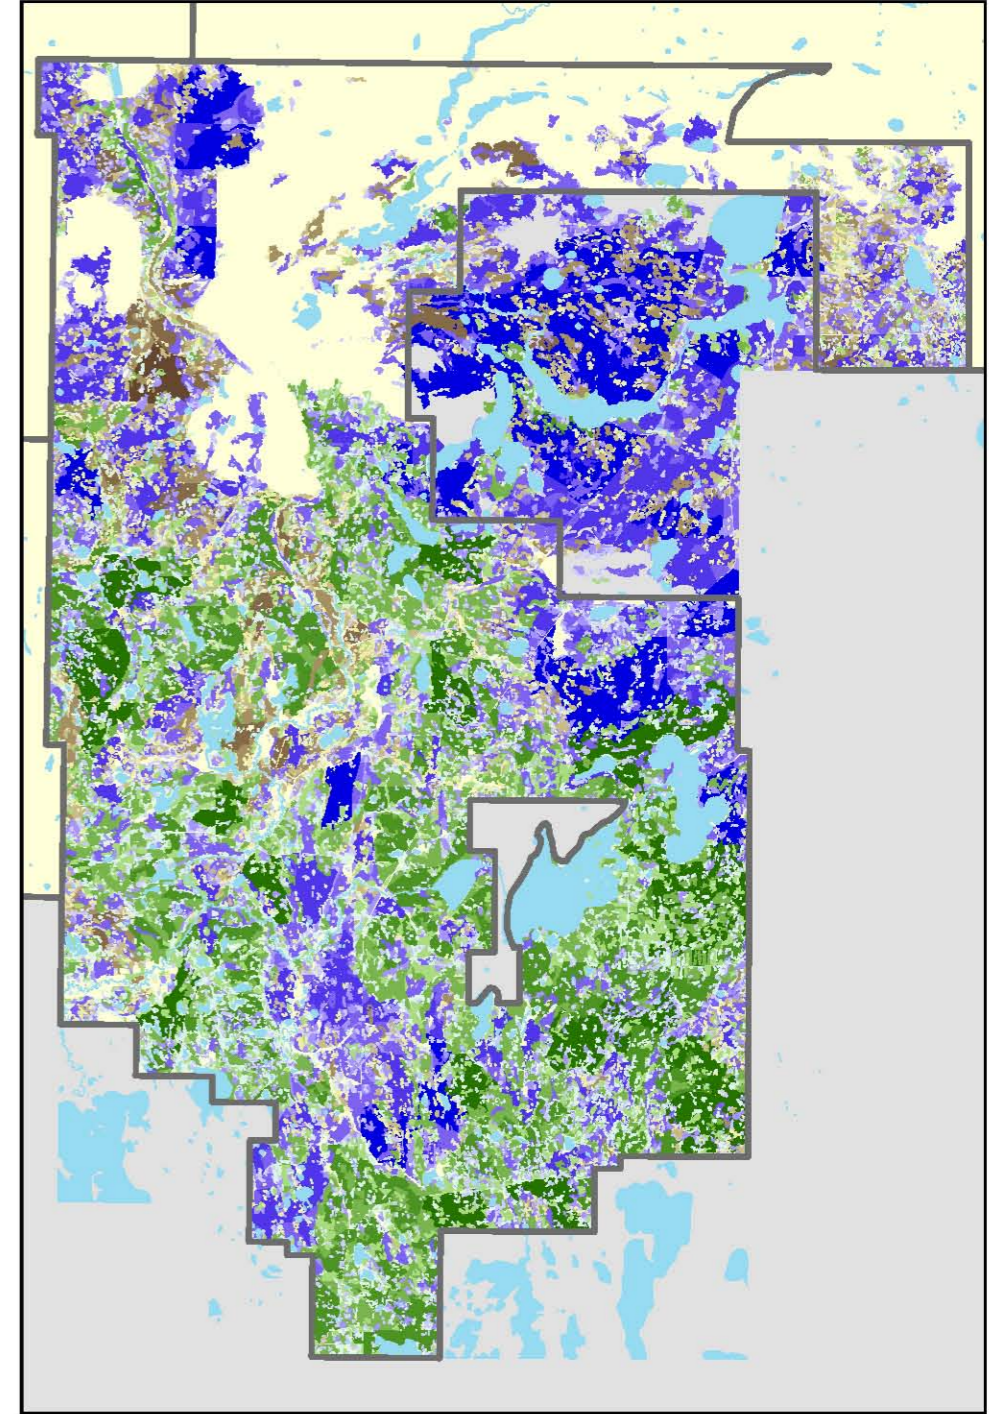

Patch Size Distribution

FMU L1

Year 2006

Year 2016

Year 2056

Patch Data

 Mesic, a. 0-5 ha	 Pine, a. 0-5 ha	 Black Spruce, a. 0-5 ha
 Mesic, b. 6-20 ha	 Pine, b. 6-20 ha	 Black Spruce, b. 6-20 ha
 Mesic, c. 21-100 ha	 Pine, c. 21-100 ha	 Black Spruce, c. 21-100 ha
 Mesic, d. 101-500 ha	 Pine, d. 101-500 ha	 Black Spruce, d. 101-500 ha
 Mesic, e. 501+ ha	 Pine, e. 501+ ha	 Black Spruce, e. 501+ ha

Base Information

 Forest Management Unit
 Lakes/ Rivers