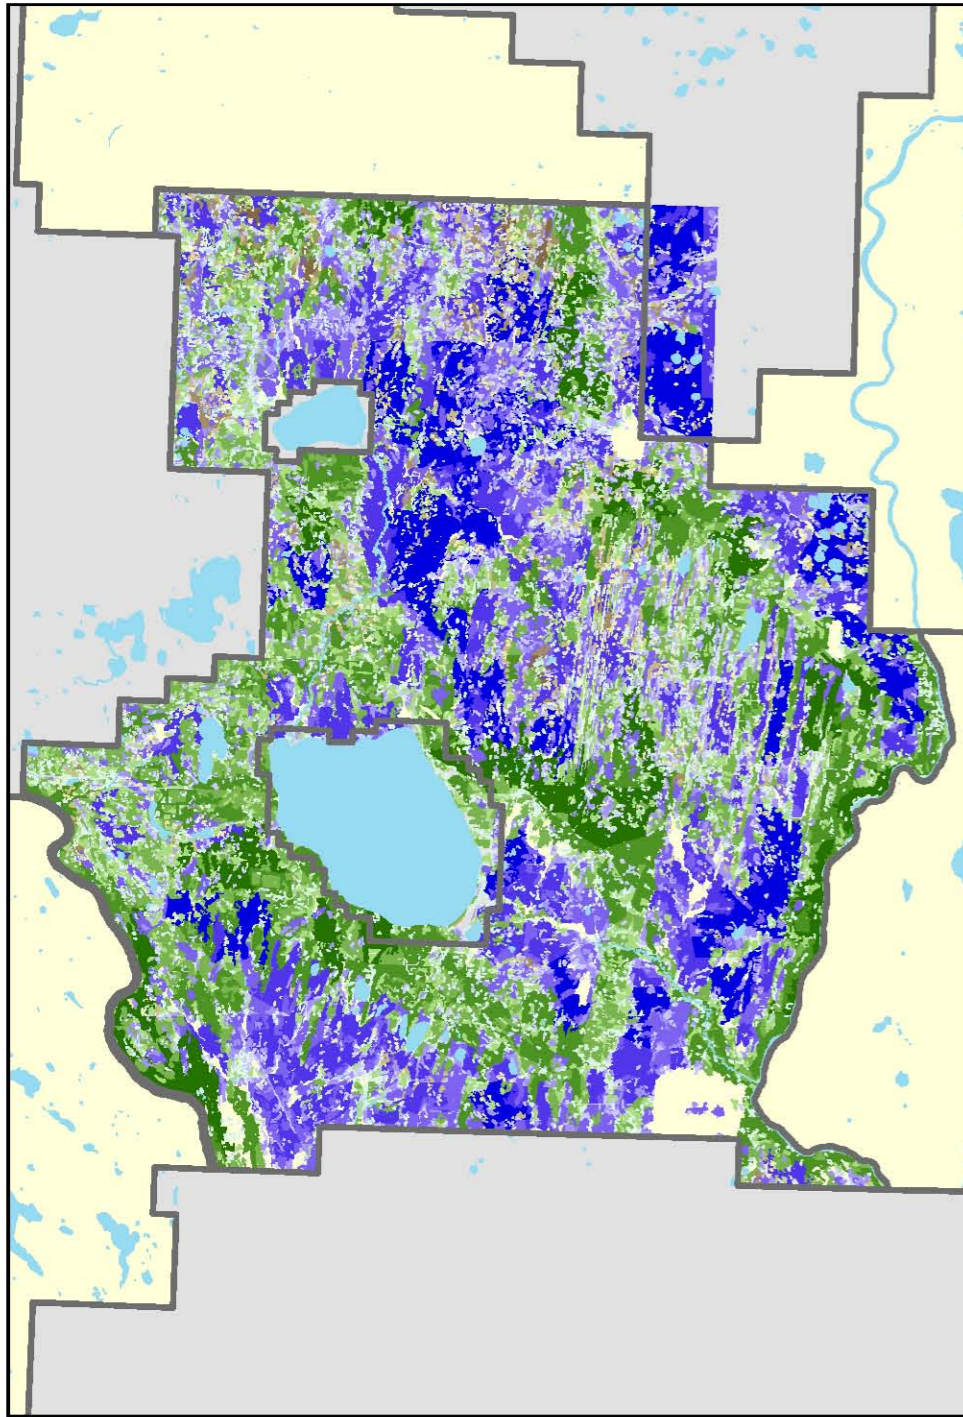

Patch Size Distribution

FMU L2

Year 2006

Year 2016

Year 2056

Patch Data

	Mesic, a. 0-5 ha		Pine, a. 0-5 ha		Black Spruce, a. 0-5 ha
	Mesic, b. 6-20 ha		Pine, b. 6-20 ha		Black Spruce, b. 6-20 ha
	Mesic, c. 21-100 ha		Pine, c. 21-100 ha		Black Spruce, c. 21-100 ha
	Mesic, d. 101-500 ha		Pine, d. 101-500 ha		Black Spruce, d. 101-500 ha
	Mesic, e. 501+ ha		Pine, e. 501+ ha		Black Spruce, e. 501+ ha

Base Information

	Forest Management Unit
	Lakes/ Rivers