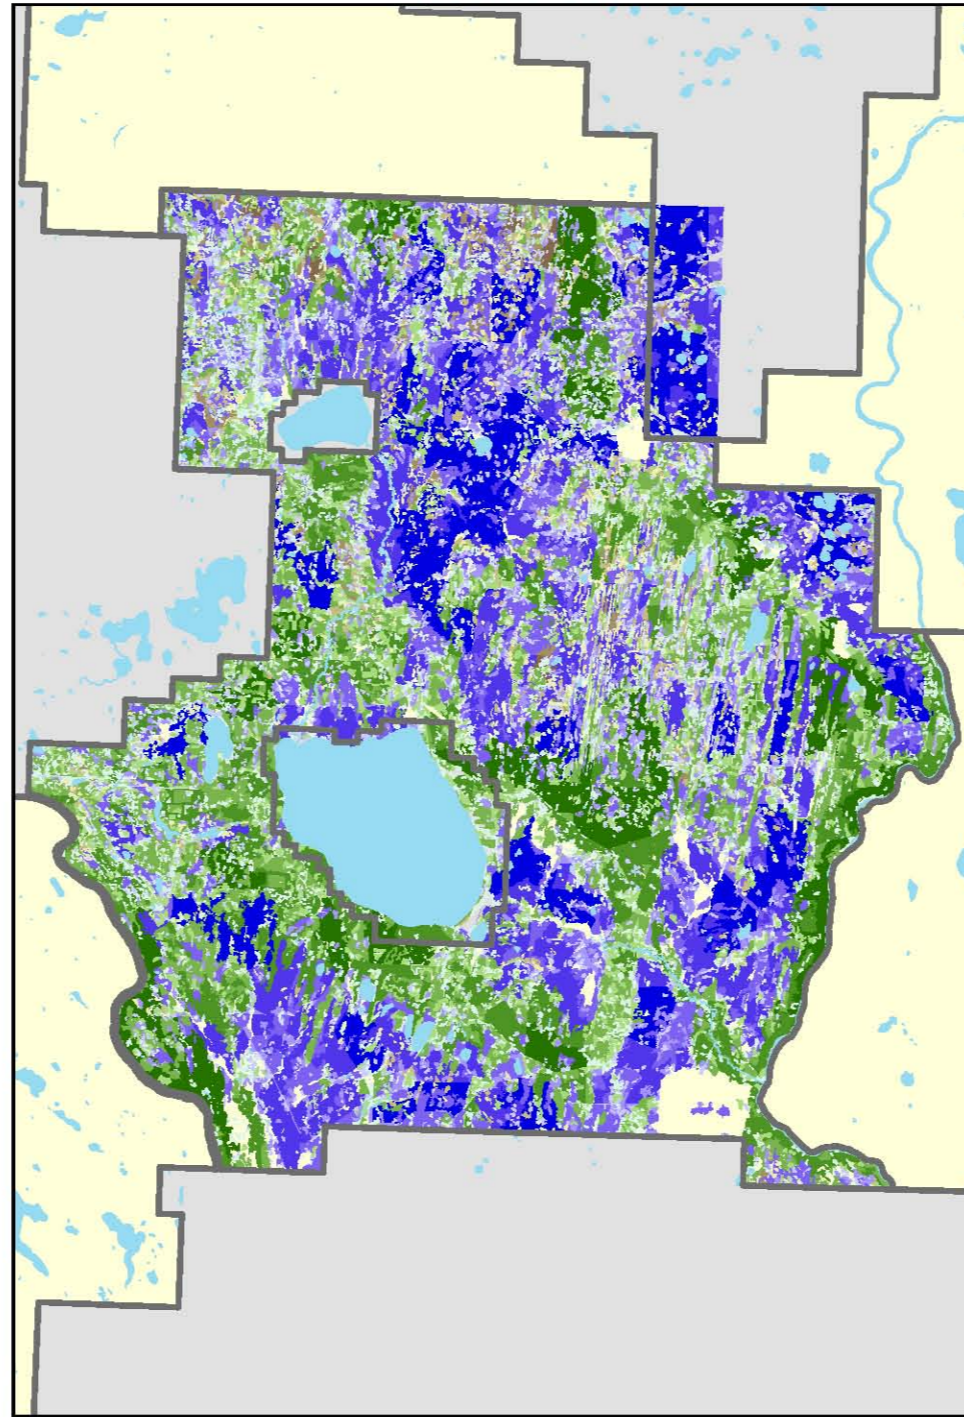

Patch Size Distribution

FMU L2

Year 2006

Year 2016

Year 2056

Patch Data

	Mesic, a. 0-5 ha		Pine, a. 0-5 ha		Black Spruce, a. 0-5 ha
	Mesic, b. 6-20 ha		Pine, b. 6-20 ha		Black Spruce, b. 6-20 ha
	Mesic, c. 21-100 ha		Pine, c. 21-100 ha		Black Spruce, c. 21-100 ha
	Mesic, d. 101-500 ha		Pine, d. 101-500 ha		Black Spruce, d. 101-500 ha
	Mesic, e. 501+ ha		Pine, e. 501+ ha		Black Spruce, e. 501+ ha

Base Information

	Forest Management Unit
	Lakes/ Rivers