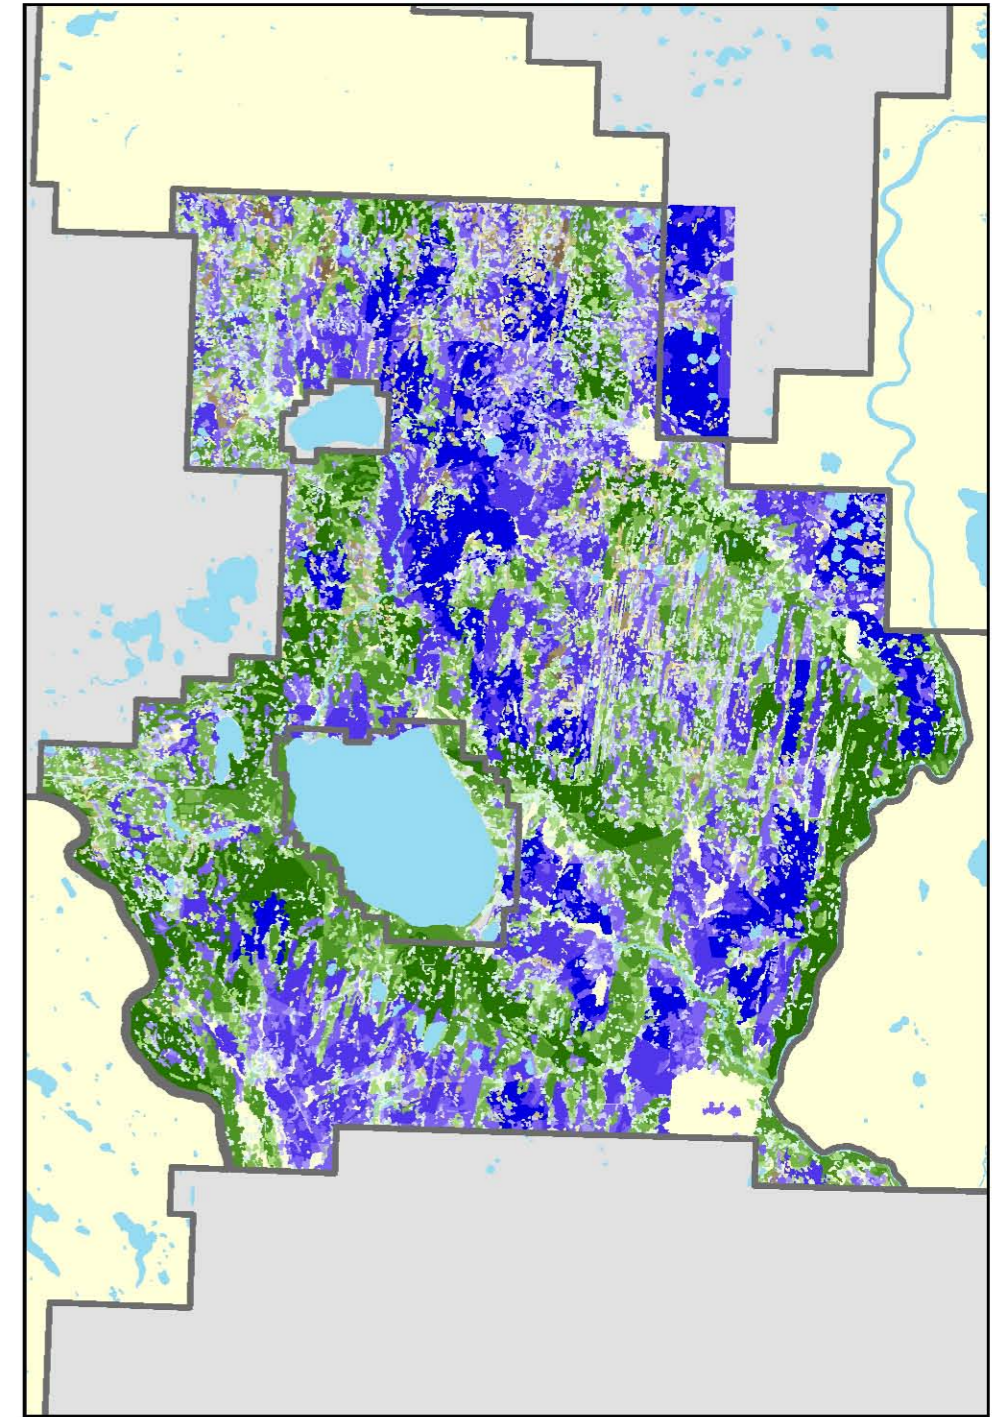

Patch Size Distribution

FMU L2

Year 2006

Year 2016

Year 2056

Patch Data

	Mesic, a. 0-5 ha		Pine, a. 0-5 ha		Black Spruce, a. 0-5 ha
	Mesic, b. 6-20 ha		Pine, b. 6-20 ha		Black Spruce, b. 6-20 ha
	Mesic, c. 21-100 ha		Pine, c. 21-100 ha		Black Spruce, c. 21-100 ha
	Mesic, d. 101-500 ha		Pine, d. 101-500 ha		Black Spruce, d. 101-500 ha
	Mesic, e. 501+ ha		Pine, e. 501+ ha		Black Spruce, e. 501+ ha

Base Information

	Forest Management Unit
	Lakes/ Rivers